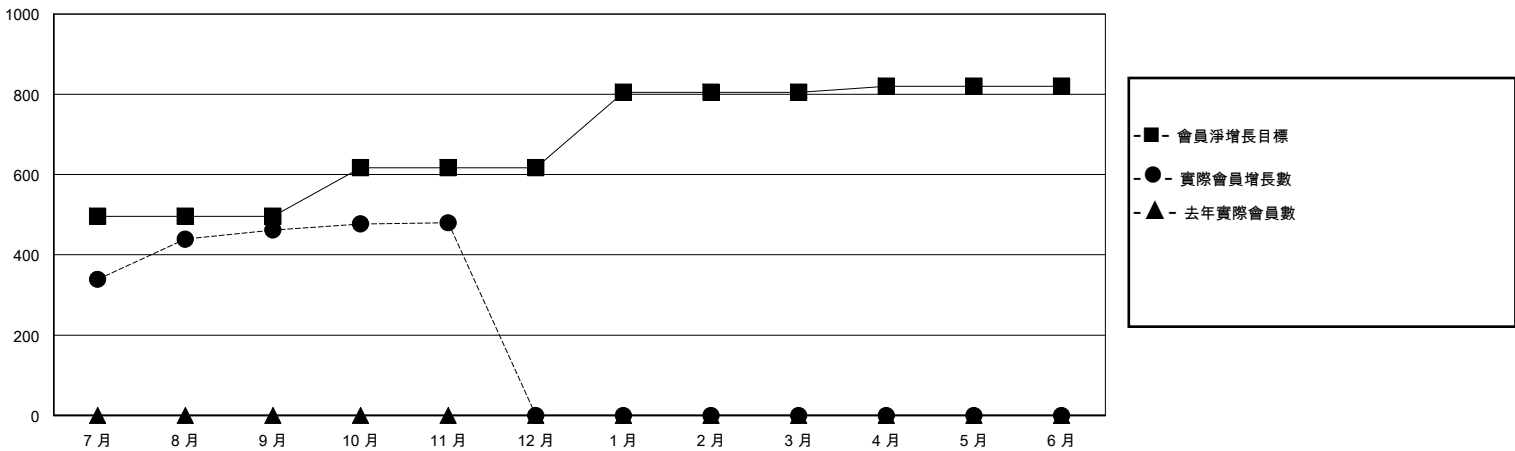

MONTHLY MEMBERSHIP PROGRESS REPORT

District 300A 2

Results as of: 11/30/2023

GMT:

地點 REP OF CHINA

GMT憲章區

分會			
成果 2023-2024			
季	新分會目標	新會	會員流失的分會
7月/8月/9月	1	1	0
10月/11月/12月	0	0	0
1月/2月/3月	0	0	0
4月/5月/6月	0	0	0

位會員@每位須繳			
成果 2023-2024			
季	會員淨增長目標	實際會員增長數	實際退會會員 (包括轉會)
7月/8月/9月	496	549	19
10月/11月/12月	121	24	5
1月/2月/3月	188	0	0
4月/5月/6月	15	0	0

目標與實際新會累積

目標和實際會員累積

已取消的分會: 0

90 CLUBS OF 114 增添1位或以上的新會員

性別分佈

男 2,296 (58.66%)
女 1,618 (41.34%)