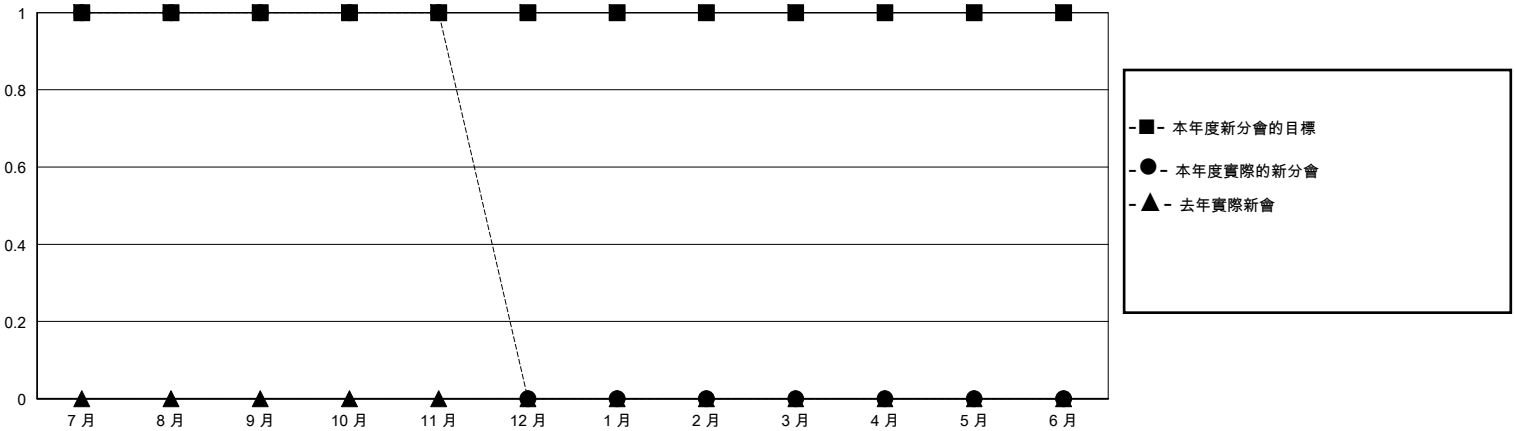

MONTHLY MEMBERSHIP PROGRESS REPORT

District 300A 2

Results as of: 11/30/2023

GMT:

地點 REP OF CHINA

GMT憲章區

分會			
成果 2023-2024			
季	新分會目標	新會	會員流失的分會
7月/8月/9月	1	1	0
10月/11月/12月	0	0	0
1月/2月/3月	0	0	0
4月/5月/6月	0	0	0

位會員@每位須繳			
成果 2023-2024			
季	會員淨增長目標	實際會員增長數	實際退會會員 (包括轉會)
7月/8月/9月	496	549	19
10月/11月/12月	121	24	5
1月/2月/3月	188	0	0
4月/5月/6月	15	0	0

目標與實際新會累積

目標和實際會員累積

已取消的分會: 0

90 CLUBS OF 114 增添1位或以上的新會員

性別分佈

男 2,296 (58.66%)
女 1,618 (41.34%)